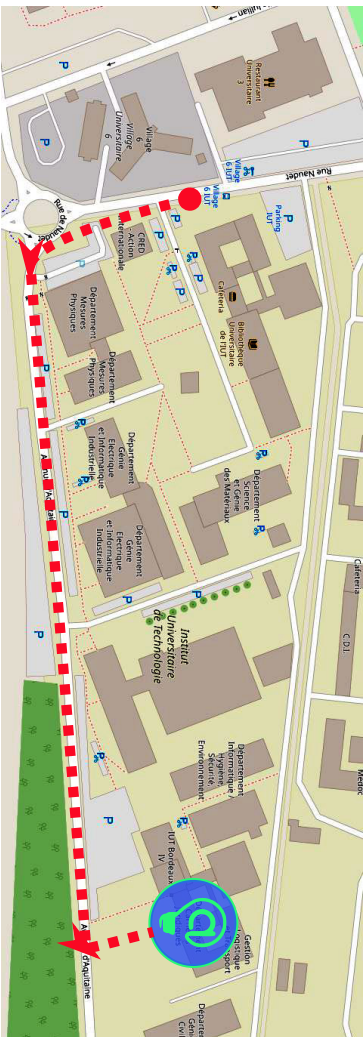

Conditions d'accès:

**Inscrits à l'université ou pas !
Entièrement Gratuit.**

Inscriptions et renseignements:

**par courriel à
fablab@iut.u-bordeaux.fr**

Se rendre au fablab:

**bus ligne 10 - arrêt village 6
horaires: 10h - 18h
du lundi au vendredi**

**Bâtiment 10A
1er étage**

<http://www.cohabit.fr>

**IUT de Bordeaux
15 rue Naudet
33175 Gradignan**

Le FabLab Coh@bit (contraction de l'anglais Fabrication Laboratory, « laboratoire de fabrication ») est un lieu ouvert au public et dédié à la création et à la production numérique. Il est équipé de machines et d'outils. Des projets de toutes sortes s'y développent : ruches connectées, machines outils, robots agricoles, réalité augmentée, création de bijoux...

YES!

Yourself . Enseignement . Supérieur

COH@BIT
fablab

Le parcours pour le rattachement

Fondation